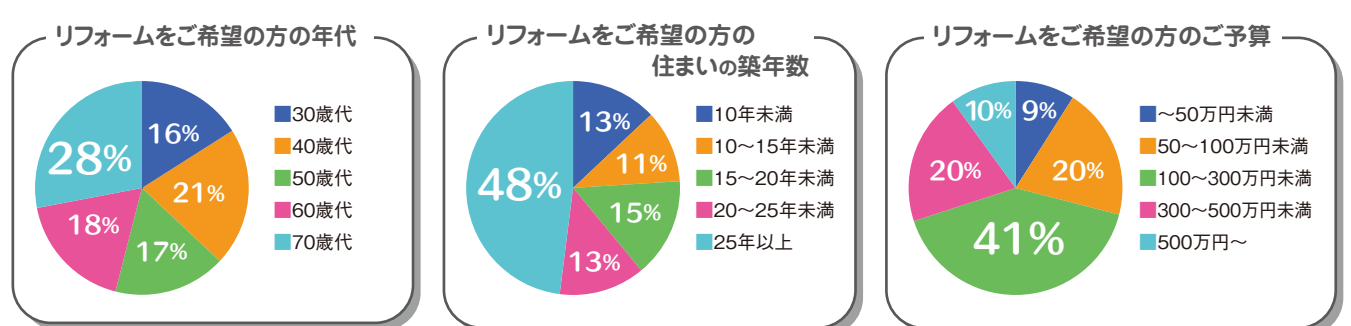

※商品、材質、使用頻度、気候等によって耐久年数は変わります。上記は目安としてお考え下さい。 ※上記はメンテナンス時期の目安であり、商品等の保証内容を示すものではありません。

リフォームしたい場所

第1位 洗面・トイレ 第2位 浴室 第3位 外壁

リフォームのきっかけ

第1位 老朽・劣化 第2位 バリアフリー化

出典: (一社)住宅リフォーム推進協議会 住宅リフォーム潜在需要者の意識と行動に関する調査 第11回調査報告書(平成31年2月)