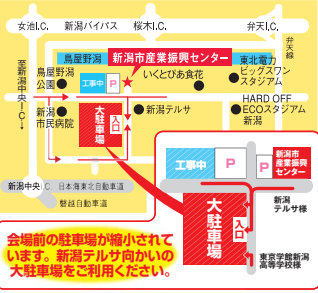

2013 ガス展

暮らしに、あったかい ひらめき
後援
新潟日報社、BSN新潟放送、NST、TeNYテレビ新潟、UX新潟テレビ21、FM-NIGATAエフエムラジオ新潟、FMPORT79.0、FMKENTO、FMなががわ80.7、燕三条エフエム(株)、NCV新潟センター、ケーブルテレビのえす・しー・てい、新潟キッズキッチン協会、スローフードにいがは、トキっくらぶ

おかげさまで100周年。

ますます暮らし が、スマート! に。 100

新潟市産業振興センター
新潟市中央区鐘木185-10

日時 / 10/18(金)・19(土) 10:00-16:30
20(日) (最終日のみ) 10:00-16:00

古町ガスホール
新潟市中央区古町通7-999
日時 / 10/18(金)・19(土) 10:00-19:00
20(日) (最終日のみ) 10:00-17:00

上記会場の他、ガスショップでも開催しております。
※ガスショップでの開催時間は各ガスショップによって異なります。