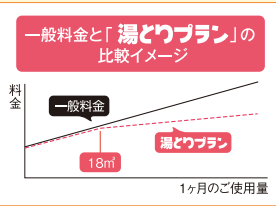

※電気・ガス・水道工事別途

温水ルームヒーター本体 + 暖房専用熱源機

湯とりプランでガス料金もおトク!

暖房のめやす
木造 鉄筋
14畳 23畳

FH-5506AME-RT (リンナイ) + FS-0704ARS (ノーリツ)

希望小売価格 ~~207,900円~~ (税込) 標準工事費 ~~36,750円~~ (税込) 合計 ~~244,650円~~ (税込)

歳末特価 **190,000円** (税込)

※電気・ガス・水道工事別途

湯とりプラン

冬期(11月~5月)においてご使用量が18㎡/月を超える場合一般料金よりおトクになります。
18㎡/月以下でも一般料金と同額です。

※新潟地区(45.0メガジュール/㎡)のお客さまの場合。
※お申し込みにあたって、適用条件がございます。
詳しくはお近くの北陸ガスへお問い合わせください。

ガス温水暖房はあったか快適!
さらにお得な料金プランで、
家中のガス料金をもっとおトクに!